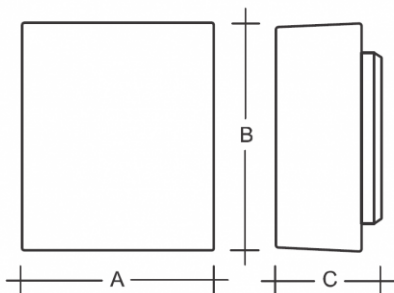

ANANKE S24.111.AN2

Typ: nástěnné svítidlo

Stínítko: bílé ručně foukané trojvrstvé sklo opál mat

Těleso svítidla: ocelový plech bíle lakovaný